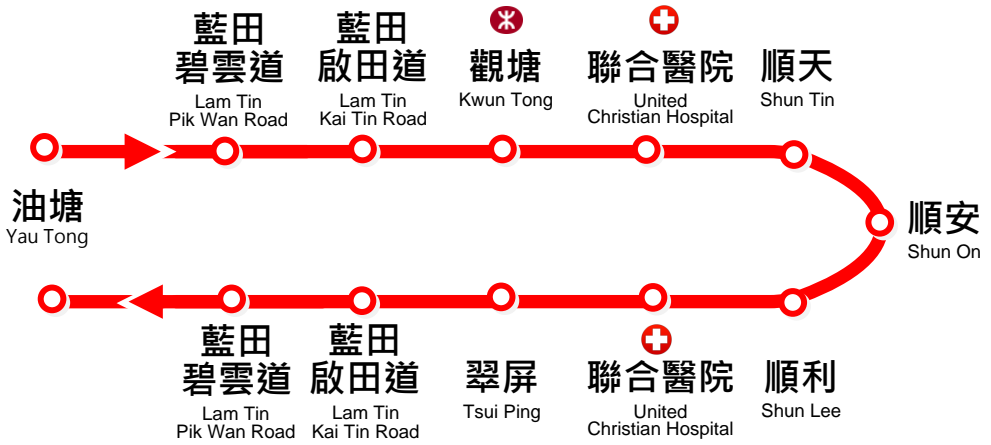

新服務
New Service

14H

油塘

Yau Tong

順利

Shun Lee

詳細巴士站位置請查閱專頁
Not all bus stops are shown below. Please refer to complete bus stop list overleaf.

2018年3月26日生效 Effective from 26 March 2018

方便!
Convenient!

全日服務途經聯合醫院

Whole Day Service Via United Christian Hospital

詳情見專頁
Back page
for details

14H

油塘

Yau Tong

經聯合醫院

循環線

Circular

Via

United Christian Hospital

順利

Shun Lee

路線表 Bus Stop List

巴士站 Bus Stop	車費 Fare
1 油塘巴士總站 * Yau Tong Bus Terminus	
2 高怡邨 Ko Yee Estate	
3 高俊苑 Ko Chun Court	
4 金栢閣 Kam Pak House	
5 龍栢閣 Lung Pak House	
6 康雅苑 Hong Nga Court	
7 德康樓 Tak Hong House	
8 德敬樓 Tak King House	
9 康逸苑 Hong Yat Court	
10 啟田商場 * Kai Tin Shopping Centre	
11 基孝中學 S.K.H. Kei Hau Sec. School	
12 康田苑 Hong Tin Court	
13 啟仁樓 Kai Yan House	
14 藍田分科診所 Lam Tin Polyclinic	
15 觀塘站 * Kwun Tong Station	
16 和樂邨 Wo Lok Estate	
17 祥和苑 Cheung Wo Court	
18 聯合醫院 + United Christian Hospital	
19 寧波第二中學 Ning Po No.2 College	
20 順天總站 Shun Tin Bus Terminus	
21 順安邨 Shun On Estate	
22 利業樓 Lee Yip House	
23 利恒樓 Lee Hang House	
24 順利消防局 Shun Lee Fire Station	
25 安頌樓 On Chung House	
26 聯合醫院 + United Christian Hospital	
27 祥和苑 Cheung Wo Court	
28 寶珮苑 Po Pui Court	