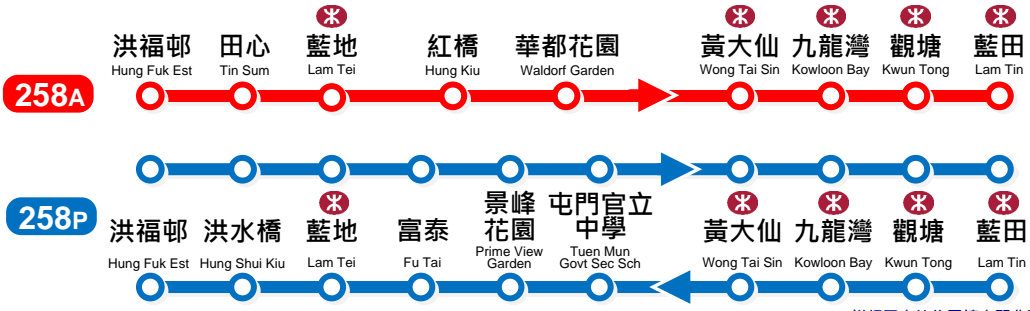

新服務
New Service

顧客服務熱線 2745 4466
Customer Service Hotline www.kmb.hk

258A
258P

洪水橋(洪福邨) ↔ 藍田站*
Hung Shui Kiu (Hung Fuk Estate) Lam Tin Station

詳細巴士站位置請查閱背頁
Not all bus stops are shown above. Please refer to complete bus stop list overleaf.

2018年4月9日生效
Effective from 9 April 2018

更方便!
More Convenient!
新增 NEW

258A 晨早特快 往藍田站*
Morning express to Lam Tin Station

258P 下午回程服務往洪福邨
Return service to Hung Fuk Estate in evening

🕒 時間表 Timetable

258A

星期一至五 Mondays to Fridays (公眾假期不設服務 No service on Public Holidays)

0720

258P

洪福邨開出 From Hung Fuk Estate 藍田站開出 From Lam Tin Station

星期一至五 Mondays to Fridays (公眾假期不設服務 No service on Public Holidays)

時段 Period	班次(分鐘) Frequency (min)	時段 Period	班次(分鐘) Frequency (min)
0650 - 0740	12/13	1550 - 1720	30
0740 - 0800	20	1720 - 1800	20
0800 - 1000	30	1800 - 2000	30

星期六 Saturdays (公眾假期不設服務 No service on Public Holidays)

時段 Period	班次(分鐘) Frequency (min)	時段 Period	班次(分鐘) Frequency (min)
0700 - 0740	20	1600 - 2000	30
0740 - 0940	30		

有關258A 258P轉乘資訊，請瀏覽 www.kmb.hk

詳情請查詢
Bus & Light Rail
for details