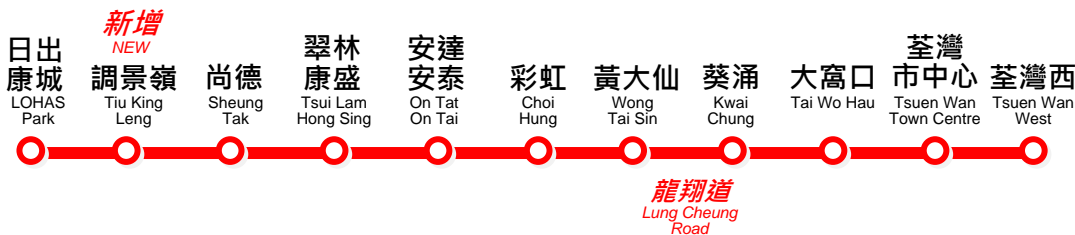

服務提升
Service Upgrade

顧客服務熱線
Customer Service Hotline

2745 4466

www.kmb.hk

KMB

290x

日出康城

LOHAS Park

荃灣西

Tsuen Wan West

2018年7月16日生效

Effective from 16 July 2018

覆蓋更廣

New Coverage

荃灣方向

Tsuen Wan bound

增停調景嶺及健明邨

Observe Tiu King Leng and Kin Ming Estate

方便

Convenient

由調景嶺直達葵涌約需 50 分鐘

From Tiu King Leng to Kwai Chung in about 50 min

詳情見背頁
Back page
for details

PDD/P/019/2018