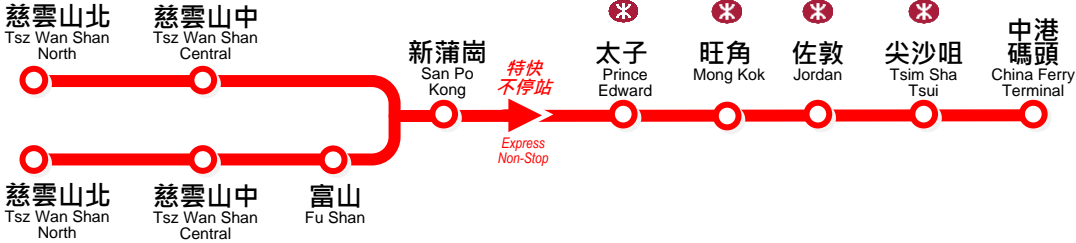

3X

特快 Express

慈雲山北

Tsz Wan Shan North

經尖沙咀
Via Tsim Sha Tsui

中港碼頭

China Ferry Terminal

詳細巴士站位置請查閱背頁

2018年6月4日生效

Effective from 4 June 2018

更方便!

More Convenient!

3C 早上特別班 Morning Special

路線號碼更改為3X 及
延長至尖沙咀

Route renumbered to 3X and extension to Tsim Sha Tsui

3X 經富山 Via Fu Shan

路線延長至尖沙咀

Route extension to Tsim Sha Tsui

詳情見背頁
Back page
for details