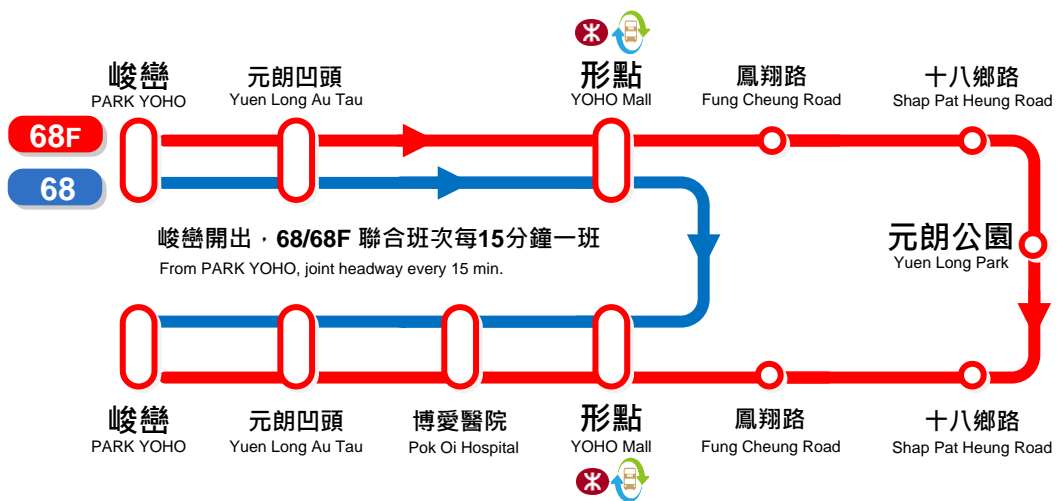

服務調整  
Service Adjustment

顧客服務熱線 2745 4466  
Customer Service Hotline www.kmb.hk

68F  
68

峻巒  
PARK YOHO

元朗公園  
Yuen Long Park

形點  
YOHO Mall

詳細巴士站位置請查閱背頁  
Not all bus stops are shown above. Please refer to complete bus stop list overleaf.

轉乘優惠 Interchange

第一程 First Leg	第二程 Second Leg	目的地 Destination	最多可慳 Max Saving	轉乘地點 Interchange Location
<b>68</b> (往形點) To YOHO Mall  <b>68F</b> (往元朗公園/峻巒) To Yuen Long Park/PARK YOHO	<b>68M</b>	荃灣 Tsuen Wan	\$5.8	形點交通交匯處 YOHO Mall Transport Interchange
	<b>68E</b>	青衣 Tsing Yi		
	<b>68X</b>	美孚 / 長沙灣 / 深水埗 Mei Foo / Cheung Sha Wan / Sham Shui Po	\$6.1	
	<b>268X</b>	旺角 / 油麻地 / 佐敦 Mong Kok / Yau Ma Tei / Jordan		
	<b>268C/A/P</b>	黃大仙 / 九龍灣 / 觀塘 Wong Tai Sin / Kowloon Bay / Kwun Tong	\$6.8	
	<b>268B</b>	柯士甸站 / 尖沙咀 / 紅磡 Austin Station / Tsim Sha Tsui / Hung Hom		
	<b>269D</b>	城隧轉車站 / 沙田 Shing Mun Tunnels Interchange / Sha Tin		
	<b>968/A</b>	中環 / 灣仔 / 銅鑼灣 Central / Wan Chai / Causeway Bay		
	<b>968X</b>	鯉魚涌 Quarry Bay		

68

峻巒  
PARK YOHO循環線  
Circular形點  
YOHO Mall
 路線表 Bus Stop List

巴士站 Bus Stop		車費 Fare
1 峻巒	PARK YOHO	\$5.8
2 紅毛橋	Hung Mo Kiu	
3 東成里	Tung Shing Lei	
4 楊屋村	Yeung Uk Tsuen	
5 形點 I	YOHO Mall I	
6 形點 II *	YOHO Mall II	
7 元朗(東)總站	Yuen Long (East) Bus Terminus	
8 元朗(鳳翔路)總站	Yuen Long (Fung Cheung Road) Bus Terminus	
9 譽88	Residence 88	
10 蝶翠峰	Sereno Verde	
11 馬田壩	Ma Tin Pok	
12 馬田村	Ma Tin Tsuen	
13 翹翠峰	Emerald Green	
14 元朗公園總站	Yuen Long Park Bus Terminus	
15 御豪山莊	Park Royale	
16 藝典居	Villa Art Deco	
17 翹翠峰	Emerald Green	
18 馬田村	Ma Tin Tsuen	
19 馬田壩	Ma Tin Pok	
20 蝶翠峰	Sereno Verde	
21 譽88	Residence 88	
22 鳳庭苑	Fung Ting Court	
23 形點 II *	YOHO Mall II	
24 形點 I	YOHO Mall I	
25 博愛醫院	Pok Oi Hospital	
26 東成里	Tung Shing Lei	
27 紅毛橋	Hung Mo Kiu	
28 峻巒	PARK YOHO	

 時間表 Timetable

每日 Daily

68F 峻巒開出 From PARK YOHO

時段 Period	班次(分鐘) Frequency (min)
0600 – 2330	30

68 峻巒開出 From PARK YOHO

時段 Period	班次(分鐘) Frequency (min)
0545 – 2345	30