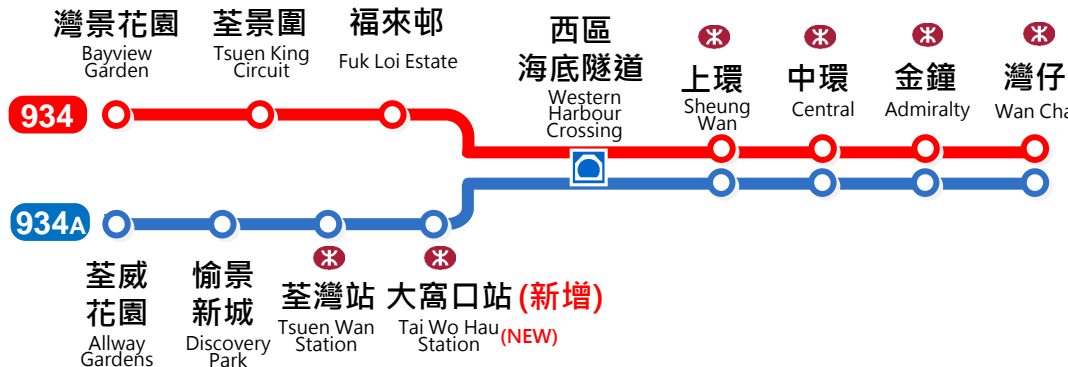

灣仔 \*  
Wan Chai

934  
934A

灣景花園  
Bayview Garden  
荃威花園  
Allway Gardens

灣仔 \*  
Wan Chai

往灣仔 To Wan Chai **934** 往灣景花園 To Bayview Garden  
往灣仔 To Wan Chai **934A** 往荃威花園 To Allway Gardens

時間表 Timetable

時段 Period	班次(分鐘) Frequency (min)	時段 Period	班次(分鐘) Frequency (min)	時段 Period	班次(分鐘) Frequency (min)	時段 Period	班次(分鐘) Frequency (min)
星期一至五 Mondays to Fridays							
0725 - 0737	12	1600 - 1625	25	0730		1815	
0737 - 0753	8	1625 - 1905	20	0750		1835	
0753 - 0759	6	1905 - 1930	25				
0759 - 0814	5	1930 - 2000	30				
0814 - 0820	6						
0820 - 0900	10						
0900 - 1000	12						
星期六 Saturdays							
0725 - 0747	11	1250 - 1315	25				
0747 - 0811	6	1600 - 1630	30				
0811 - 0820	9	1630 - 1745	25				
0820 - 0932	12	1745 - 1905	20				
0932 - 0945	13	1905 - 1930	25				
0945 - 1000	15	1930 - 2000	30				
星期日及公眾假期 Sundays & Public Holidays							
1000 - 1300	20	1600 - 2000	20				

轉乘優惠 Interchange

第一程 First Leg	轉乘地點 Interchange Point	第二程 Second Leg	最多可慳 Max Saving
934/934A 灣仔方向 Wan Chai bound	西區海底隧道 Western Harbour Crossing	935, 960, 960P, 960S, 961, 961P, 978, 978A, 978B 灣仔方向 Wanchai bound 936, 968, 968A 銅鑼灣方向 Causeway Bay bound 960X, 968X 鯉魚涌方向 Quarry Bay bound	\$5

有關934/934A轉乘資訊，請瀏覽  
For information about 934/934A bus-bus interchange, please visit [www.kmb.hk](http://www.kmb.hk)

2017年12月4日起 Effective from 4 December 2017

更方便! More Convenient! **934**  
星期一至六延長服務時間及新增假日服務  
Mondays to Saturdays Extend Service Hours ; New Holiday Service

新增地區 New coverage **934A**  
服務改經大窩口往灣仔  
Service via Tai Wo Hau to Wan Chai

詳情見專頁  
Back page for details