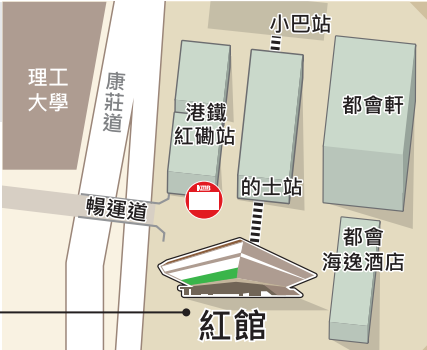

特快

269R

大埔

特快

271R

荃葵青

特快

41R

沙田
馬鞍山

特快

87R

秀茂坪
將軍澳

特快

98R

油塘
藍田 安達

特快

215R

活動結束後15分鐘開出

暢運道停車場
紅館綠區對開

Heartbeat of the City
城市脈搏

www.kmb.hk

顧客服務熱線 2745 4466
Customer Service Hotline

41R

\$16.9