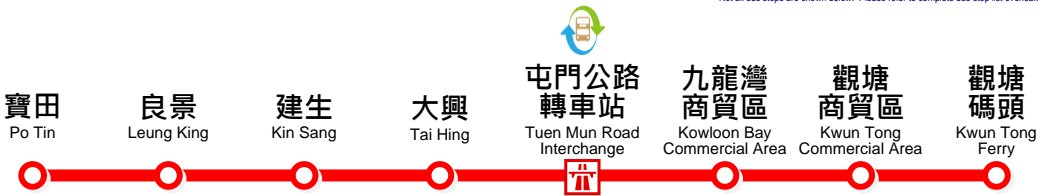

服務提升
Service Upgrade

顧客服務熱線 2745 4466
Customer Service Hotline
www.kmb.hk

258x
特快 Express

屯門寶田
Tuen Mun Po Tin

觀塘碼頭
Kwun Tong Ferry

2017年3月13日生效 Effective from 13 March 2017

更方便!
More Convenient!

新增 NEW

黃昏回程特快往屯門服務
Evening Express Return Service to Tuen Mun

直接!
Direct!

經九龍灣商貿區後
特快前往屯門

Express towards Tuen Mun after Kowloon Bay Commercial Area

詳情見背頁
Back page
for details