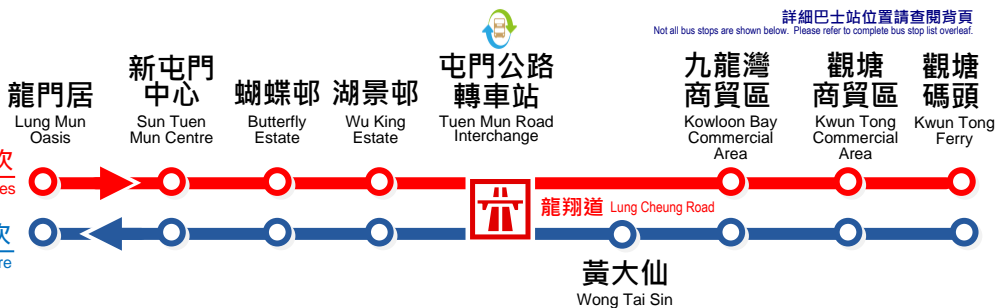

服務提升
Service Upgrade

顧客服務熱線 2745 4466
Customer Service Hotline www.kmb.hk

259x
特快 Express

屯門龍門居 ⇌ 觀塘碼頭
Tuen Mun Lung Mun Oasis ⇌ Kwun Tong Ferry

2016年12月30日生效
Effective from 30 December 2016

更方便!
More Convenient!

新增 NEW

黃昏回程特快往屯門服務
Evening Express Return Service to Tuen Mun

直接!
Direct!

經九龍灣商貿區後
特快前往屯門

Express towards Tuen Mun after Kowloon Bay Commercial Area

查詢到站時間
Check Estimated Time of Arrival

下載智慧手機應用程式
Download Smartphone App

 **時間表** Timetable

星期一至五 (公眾假期不設服務) Mondays to Fridays (No service on Public Holidays)

0700

0730

1750

上述班次於屯門公路轉車站定點開出時間為:
The timing point of the above departures at Tuen Mun Road Interchange are

0725 及 0755
and

另特別班 **0745**
Extra Special Trip

於屯門公路轉車站開出
Departed from Tuen Mun Road Interchange

 **轉乘優惠** Interchange

第一程 First Leg	第二程 Second Leg	轉乘地點 Interchange Point	最多可慳 Max Saving
259X 往龍門居 To Lung Mun Oasis	52X,57M,58M/P,59M,59X,60M, 60X,61M,61X,63X,66M,66X,67M, 67X,258D,259D,260X,263, 960/A/B,961 往屯門 To Tuen Mun 53,68A 往元朗 To Yuen Long	屯門公路轉車站 Tuen Mun Road Interchange	免費 FREE \$8.0/\$9.8