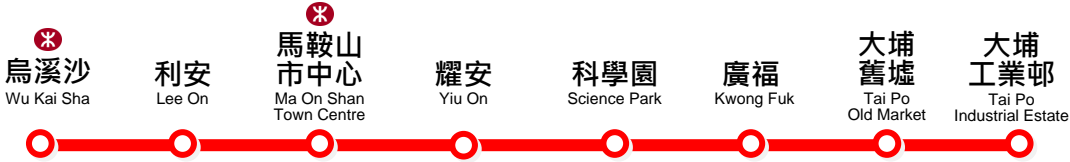

274P

烏溪沙
Wu Kai Sha

大埔
工業邨
Tai Po Industrial Estate

2016年7月25日生效 Effective from 25 July 2016

更方便!

More Convenient!

新增往烏溪沙黃昏回程服務

New Return Evening Service to Wu Kai Sha

更快捷!

Faster!

科學園直達馬鞍山約需

Science Park Direct to Ma On Shan in about

13 分鐘
min

詳情見背頁
Back page
for details