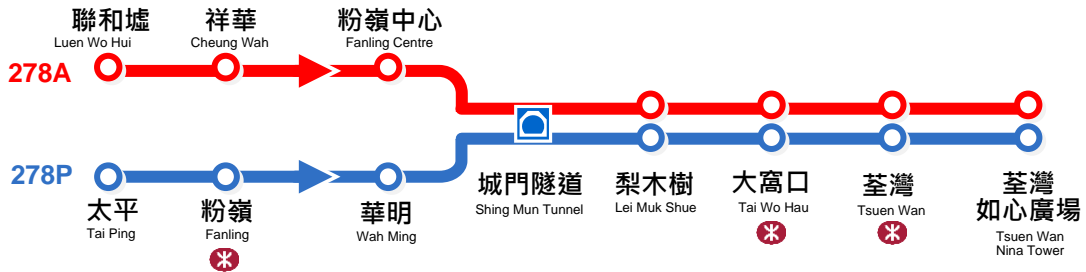

服務提升
Service Upgrade

278A
278P

粉嶺聯和墟
Fanling Luen Wo Hui
上水太平
Sheung Shui Tai Ping

荃灣
如心廣場
Tsuen Wan Nina Tower

2017年7月15日生效
Effective from 15 July 2017

更直接!
More Direct!

278A 278P

特快直達葵涌、荃灣

Express direct to Kwai Chung and Tsuen Wan

覆蓋更廣!
Wider Coverage!

278P

新增太平開出早上繁忙特快

New Express Morning Service from Tai Ping

詳情見背頁
Back page
for details