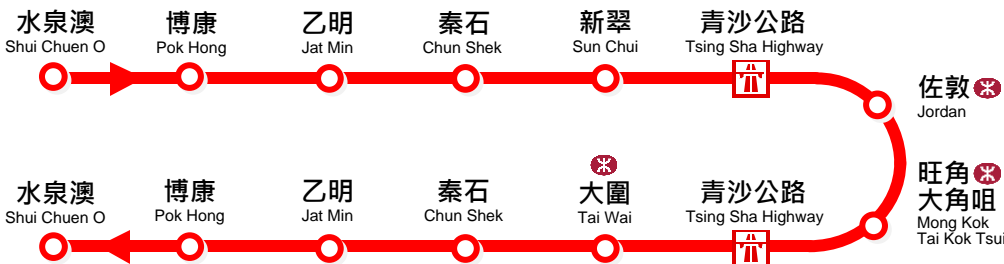

服務提升
Service upgrade

顧客服務熱線
Customer Service Hotline

2745 4466 按“6”字專線

www.kmb.hk

287X

特快 Express

沙田水泉澳

Sha Tin (Shui Chuen O)

佐敦經旺角

Jordan (via Mongkok)

2016年2月5日生效 Effective from 5 February 2016

更方便! More Convenient!

服務延長至水泉澳;

Extension of service to Shui Chuen O

最頻密班次提升至 12 分鐘一班

Minimum headway strengthened to every 12 min

更快捷! Faster

青沙公路特快

Tsing Sha Highway Express

水泉澳往佐敦只需 30 分鐘

From Shui Chuen O to Jordan in about 30 min

查詢到站時間

Check Estimated Time of Arrival

下載智能手機應用程式
Download Smartphone App

Available on the App Store

GET IT ON Google play

f KMB 九巴專頁

詳情見背頁
Back page for details