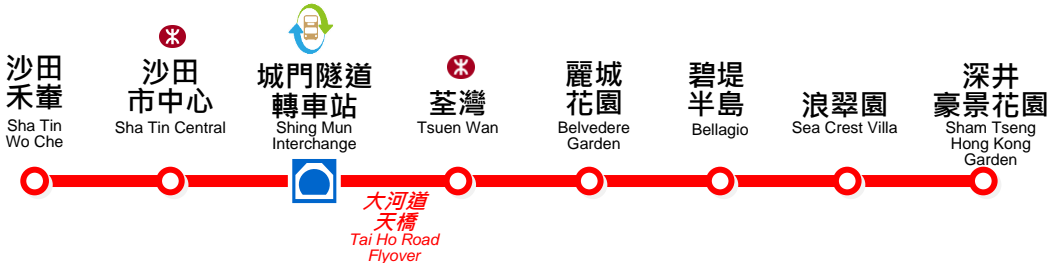

新服務
New Service

顧客服務熱線 2745 4466
Customer Service Hotline www.kmb.hk

48P

特快 Express

沙田
禾輦
Sha Tin Wo Che

深井
青龍頭
Sham Tseng
Tsing Lung Tau

2017年4月24日生效

Effective from 24 April 2017

方便!
Convenient!

全新深井、荃灣特快

New express to Sham Tseng and Tsuen Wan

不經梨木樹、大窩口

Not via Lei Muk Shue and Tai Wo Hau

快捷!
Fast!

荃灣往沙田市中心 約需 **20** 分鐘
From Tsuen Wan to Sha Tin Central in about **20** min

詳情見背頁
Back page
for details