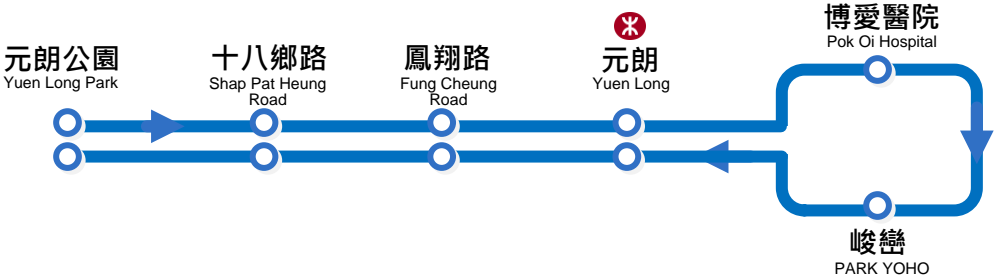

服務提升
Service Upgrade

顧客服務熱線 2745 4466
Customer Service Hotline

www.kmb.hk

68F

元朗公園 Yuen Long Park

峻巒 PARK YOHO

2016年11月1日起生效 Effective from 1 November 2016

覆蓋更廣!
Wider Coverage!

路線延長至峻巒 Route Extension to PARK YOHO

更方便!
More Convenient!

服務時間延長至 0630-2300 Service Hour Extension to

查詢到站時間

Check Estimated Time of Arrival

下載智能手機應用程式
Download Smartphone App

Available on the
App Store

f KMB 九巴專頁

ANDROID APP ON
Google play

Kmbhongkong

詳情見專頁
Back page
for details

PD/P/055/16