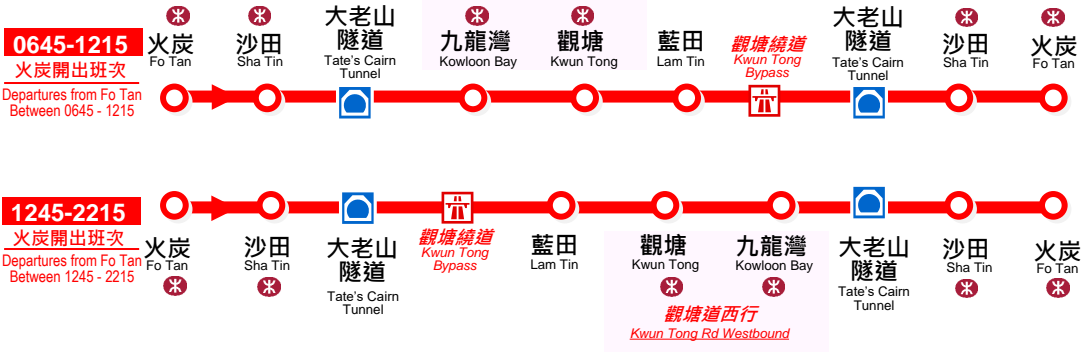

88X

特快 Express

火炭 *
Fo Tan

藍田平田
Lam Tin Ping Tin

詳細巴士站位置請查閱背頁

2017年1月23日生效 Effective from 23 January 2017

覆蓋更廣!
Wider Coverage!

路線經瀝源、禾輦 延長至火炭*

Route extension to Fo Tan via Lek Yuen and Wo Che

全程車費維持不變

Full fare remains unchanged

查詢到站時間

Check Estimated Time of Arrival

下載智能手機應用程式
Download Smartphone App

KMB九巴專頁

Kmbhongkong

詳情見背頁
Back page for details