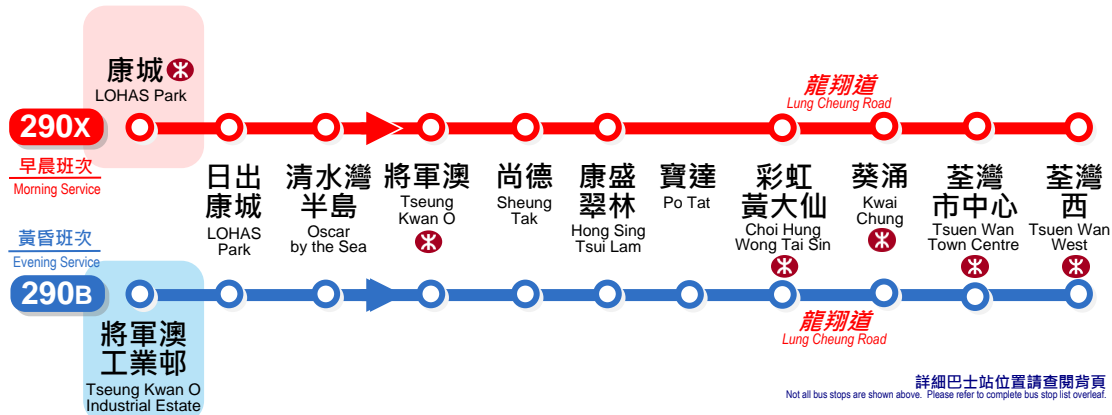

新服務  
New Service

顧客服務熱線 2745 4466  
Customer Service Hotline www.kmb.hk

290X

290B

康城 \*  
LOHAS Park  
將軍澳工業邨  
Tseung Kwan O Industrial Estate

\*  
荃灣西  
Tsuen Wan West

2017年2月27日生效  
Effective from 27 February 2017

### 由將軍澳工業邨/康城 \* 往葵涌/荃灣

New Peak Hour Special Service  
from Tseung Kwan O Industrial Estate/ LOHAS Park  
to Kwai Chung/ Tsuen Wan

星期一至五(公眾假期不設服務)  
Mondays to Fridays (No service on Public Holidays)

康城\*開出 0700  
From LOHAS Park\*

將軍澳工業邨開出 1715  
From Tseung Kwan O Industrial Estate

| 轉乘優惠 Interchange                        |                                      | 龍運機場A線/九巴轉乘優惠 LWB Airport A Routes/ KMB Interchange Discount |                 | 最多可慳 \$6.0 Maximum Saving |
|---|--------------------------------------|--|-----------------|---------------------------|
| 第一程 First Leg                           | 第二程 Second Leg                       | 轉乘地點 Interchange Point                                       | 最多可慳 Max Saving |                           |
| 290B<br>290X<br>荃灣方向<br>Tsuen Wan bound | 80, 80X, 83X, 89, 89B, 89C, 89D, 89X | 紅萼樓<br>Hung Ngok House                                       | \$4.2           |                           |
|   | 74D, 74X, 277E/X                     | 紅萼樓<br>Hung Ngok House                                       |                 |                           |
|   | 61X, 62X, 258D, 259D                 | 沙田坳道<br>Sha Tin Pass Road                                    |                 |                           |
|   | 268C, 269C                           | 紅萼樓<br>Hung Ngok House                                       |                 |                           |