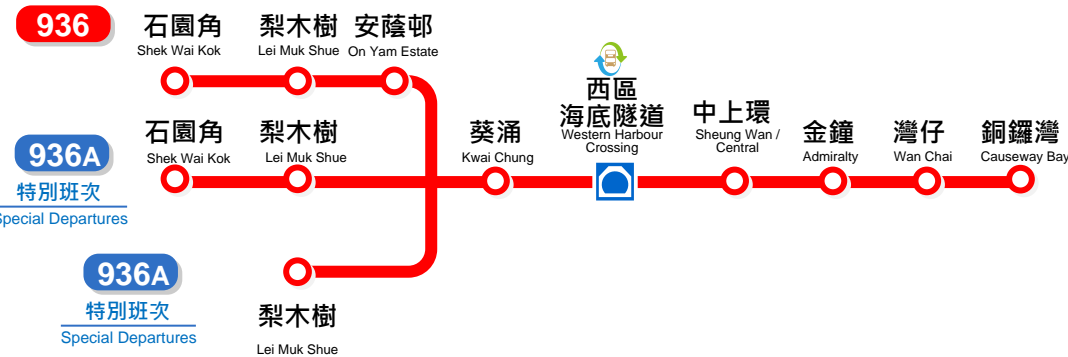

936A

石圍角 Shek Wai Kok

銅鑼灣 Causeway Bay

顧客服務熱線 2745 4466
Customer Service Hotline
www.kmb.hk **KMB**

服務提升
Service Upgrade

936 936A

石圍角 Shek Wai Kok

梨木樹/石圍角 Lei Muk Shue/ Shek Wai Kok

銅鑼灣

路線表 Bus Stop List

巴士站 Bus Stop	車費 Fare	
1 石圍角巴士總站	\$18.0	
2 東普陀		
3 三棟屋村		
4 可風中學		
5 梨木樹巴士總站		
6 和宜合道運動場		
7 梨木道		
8 葵涌石蔭路		
9 葵涌打磚坪街		
10 石籬(大隴街)		
11 石籬邨石俊樓		
12 葵涌業成街		
13 華員邨		
14 西區海底隧道		
15 港澳碼頭	\$9.8	
16 海港政府大樓		
17 怡和大廈		
18 政府總部		
19 香港演藝學院		
20 入境事務大樓		
21 史釗域道		
22 灣仔消防局		\$5.7
23 怡和街		
24 聖光堂		
25 東華東院		
26 香港大球場		
27 銅鑼灣(棉花路)總站		

2018年10月22日生效
Effective from 22 October 2018

方便
Convenient

936

延長服務時間

Extend Service Hours

快捷
Express

936A

特快班次不經東北葵

Express special departures direct from Tsuen Wan

直接
Direct

往荃灣方向班次改經葵涌道

Re-routing of Tusean Wan bound service via Kwai Chung Road

詳情見專頁
Back page
for details

時間表 Timetable

星期一至六 (星期日及公眾假期不設服務)

Mondays to Saturdays (No service on Sundays and Public Holidays)