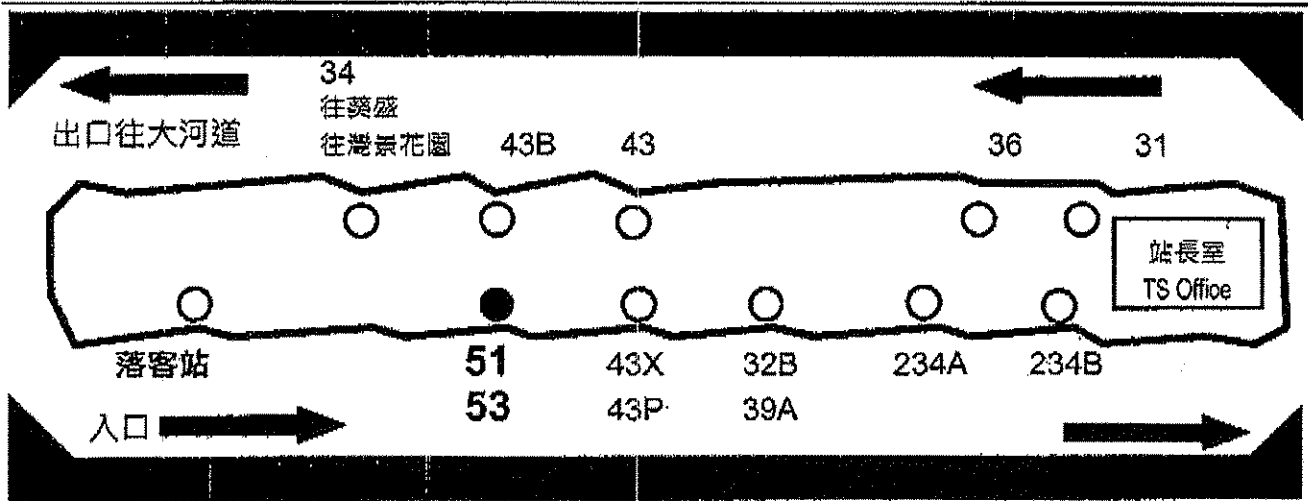

乘客通告

Passenger Notice

51.53

荃灣終點遷往荃灣西鐵路站

Relocation of Terminal Point in Tsuen Wan to Tsuen Wan West Railway Station

生效日期 Effective Date	2013年1月27日(星期日) 頭班車起 From 27 January 2013 (Sunday) first departure
改動內容 Changes	總站改往荃灣西鐵路站 Terminus will be relocated to Tsuen Wan West Railway Station

總站位置 Terminus Location

顧客服務熱線

Customer Service Hotline

2745 4466

敬請留意

Thanks for your attention