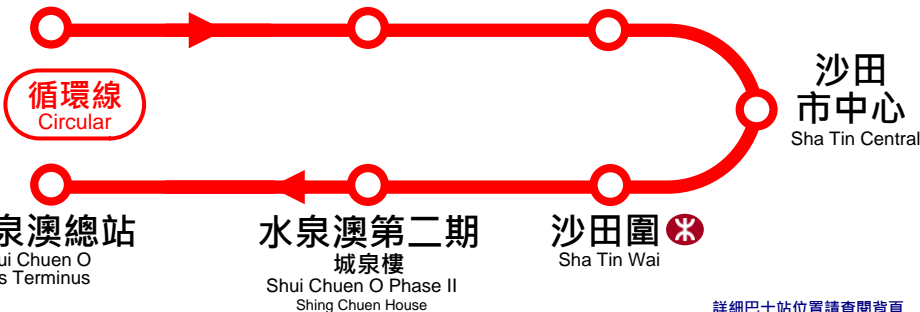

新服務
New Service

顧客服務熱線 2745 4466
Customer Service Hotline

www.kmb.hk

288A

循環線 Circular

水泉澳

Shui Chuen O

沙田市中心

Sha Tin Central

水泉澳總站

Shui Chuen O
Bus Terminus

水泉澳第二期

月泉樓
Shui Chuen O Phase II
Yuet Chuen House

沙田圍

博泰樓
Sha Tin Wai
Pok Tai House

2016年8月22日生效

Effective from 22 August 2016

方便!

Convenient!

全新特別班次

New Special Service

早晚繁忙時間服務

AM & PM peak hour service

快捷!

Fast!

不經水泉澳第一期

Not via Shui Chuen O Phase I

詳情見背頁
Back page
for details

PD/P/037/16