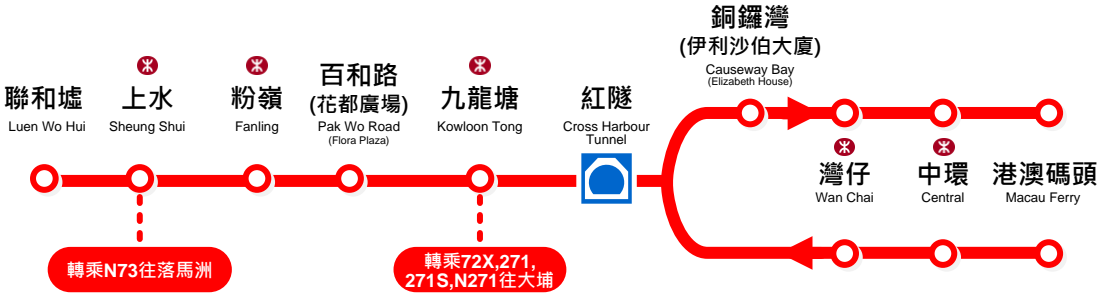

N373

通宵服務 Overnight

粉嶺
(聯和墟)

Fanling (Luen Wo Hui)

中環

(港澳碼頭)

Central (Macau Ferry)

2018年8月26日 (8月25日星期六晚上)生效
Effective from 26 August 2018 (25 August 2018 Saturday night)

方便
Convenient

全新 通宵服務來往北區及港島
New overnight service between North District and Hong Kong Island

轉乘優惠往大埔/落馬洲

Provision of interchange discount schemes to Tai Po / Lok Ma Chau

轉乘優惠 Bus Bus Interchange Schemes

		建議轉乘位置 Suggest interchange point	最高總車費 Max Total Fare
銅鑼灣/天后 <> 北區 Causeway Bay / Tin Hau North District	N368<>N373	紅磡海底隧道 Cross Harbour Tunnel	$39.9
大埔 <> 港島 Tai Po Hong Kong Island	N373<>72X/271/271S/N271	窩打老道 Waterloo Road	$32.5
落馬洲 <> 港島 Lok Ma Chau Hong Kong Island	N373<>N73	上水站 Sheung Shui Station	$39.9

有關轉乘優惠詳情請參閱九巴網站
Please refer to kmb website for more BBI details

KMB九巴專頁
 Kmbhongkong

時間表 Timetable

時段 Period	班次(分鐘) Frequency(min)	時段 Period	班次(分鐘) Frequency(min)
往 中環(港澳碼頭) To Central (Macau Ferry)		每日 Daily	往 粉嶺(聯和墟) To Fanling (Luen Wo Hui)
0030 - 0500	30	0000 - 0510	20/30

詳情見專頁
Back page
for details