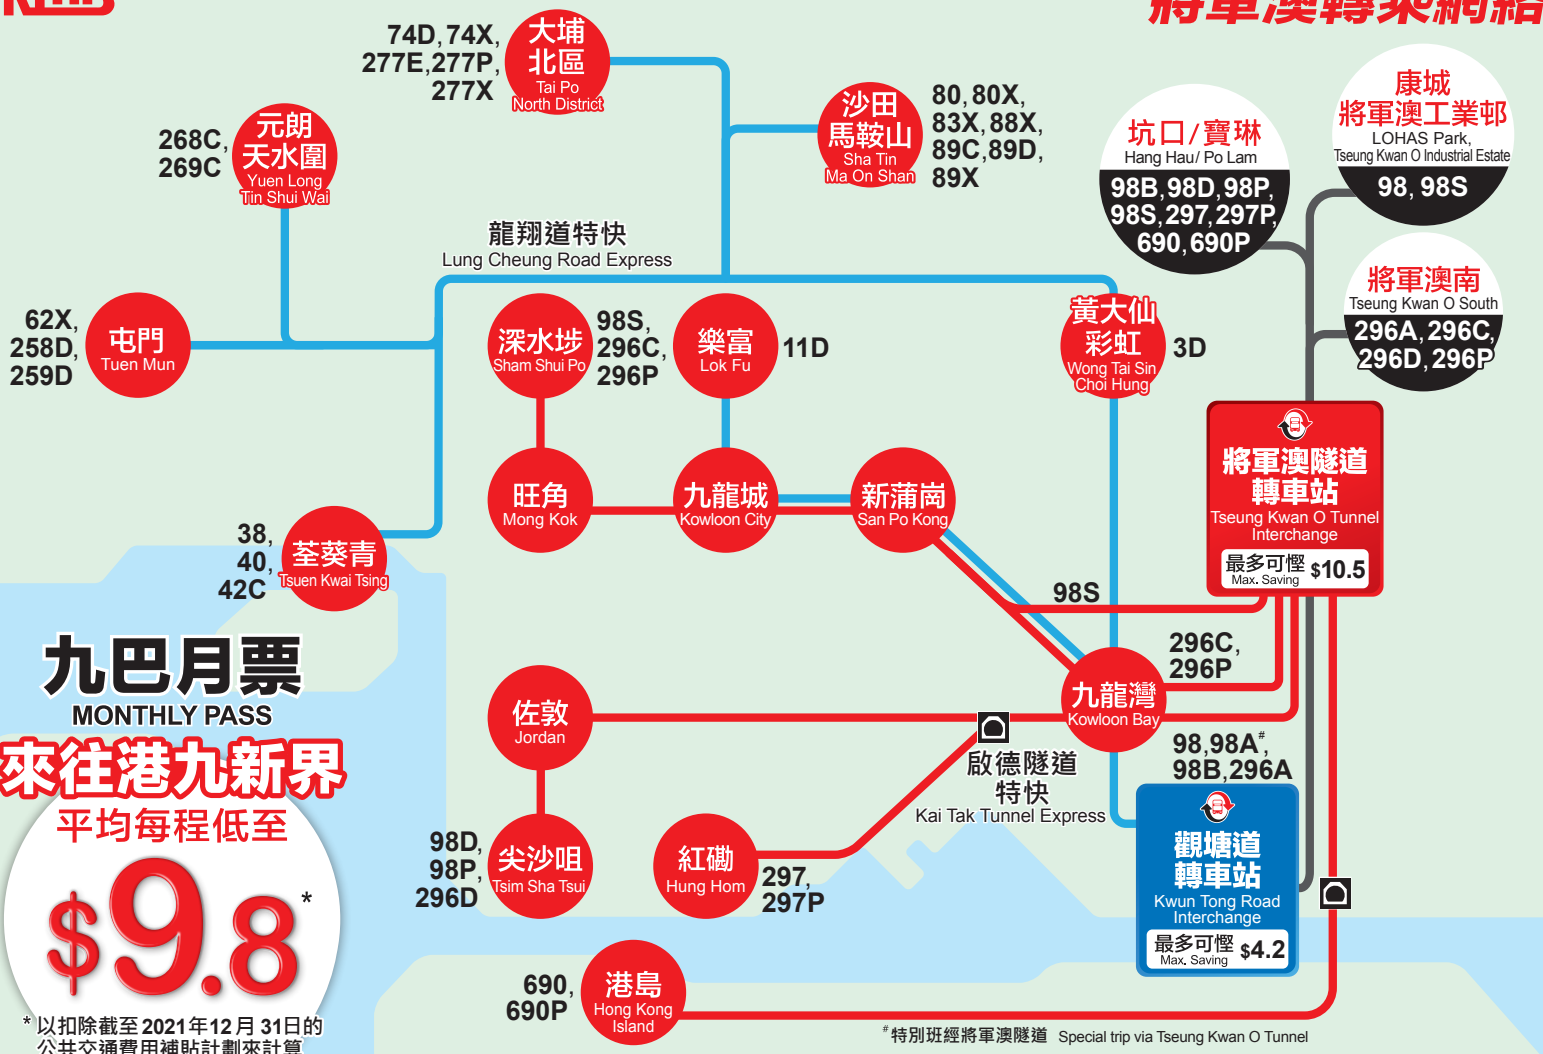

G3

KMB

九巴月票
MONTHLY PASS

30日任搭
400多條九巴路線

KMB
顧客服務熱線
Customer Service Hotline

www.kmb.hk

2745 4466

f KMB九巴專頁

ig kmbhongkong

九巴月票
MONTHLY PASS

來往港九新界

平均每程低至

\$9.8*

*以扣除截至2021年12月31日的公共交通費用補貼計劃來計算

[#]特別班經將軍澳隧道 Special trip via Tseung Kwan O Tunnel